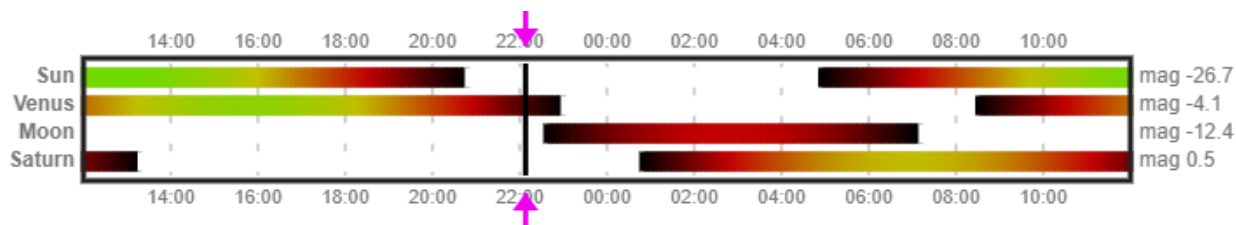

Mesiac a planéty

Objekt	Východ	Západ	Magnitúda	Súhvezdie
Mesiac	23:13	10:17	-12.31	Vodnár
Merkúr	06:07	21:04	3.37	Blíženci
Venuša	08:29	22:56	-4.08	Lev
Mars	02:16	17:48	1.30	Býk
Jupiter	06:20	21:48	-1.79	Rak
Saturn	00:30	13:07	0.52	Ryby
Urán	02:13	17:45	5.80	Býk
Neptún	00:05	12:15	7.87	Ryby

Vybrané deep-sky objekty vhodné na pozorovanie (pod mag 6)

Objekt	Typ	Pozorovanie od	Pozorovanie do	Magnitúda	Súhvezdie
Plejády	Hviezdokopa (O)	02:34	03:42	1.31	Býk
Andromeda	Galaxia (Š)	22:56	02:57	3.44	Andromeda
IC 4665	Hviezdokopa (O)	22:41	02:56	4.20	Hadonos
Chí a h Persei	Hviezdokopy (O)	22:41	02:56	4.30	Perzeus
NGC 6633	Hviezdokopa (O)	22:41	02:56	4.60	Hadonos
IC 4756	Hviezdokopa (O)	22:41	02:56	4.60	Had
Messier 5	Hviezdokopa (G)	22:41	02:22	5.70	Had
Messier 13	Hviezdokopa (G)	22:41	02:56	5.80	Herkules
Trojuholník	Galaxia (Š)	00:32	02:56	5.80	Trojuholník

Astronomické úkazy

-

Zoznam viditeľnosti objektov slnečnej sústavy na večernej oblohe po 22:00 hodine.

Zoznam viditeľnosti otvorených hviezdokôp na oblohe do jasnosti 6 magnítud po 22:00 hodine.

Zoznam viditeľnosti guľových hviezdokôp na oblohe do jasnosti 9 magnítud po 22:00 hodine.