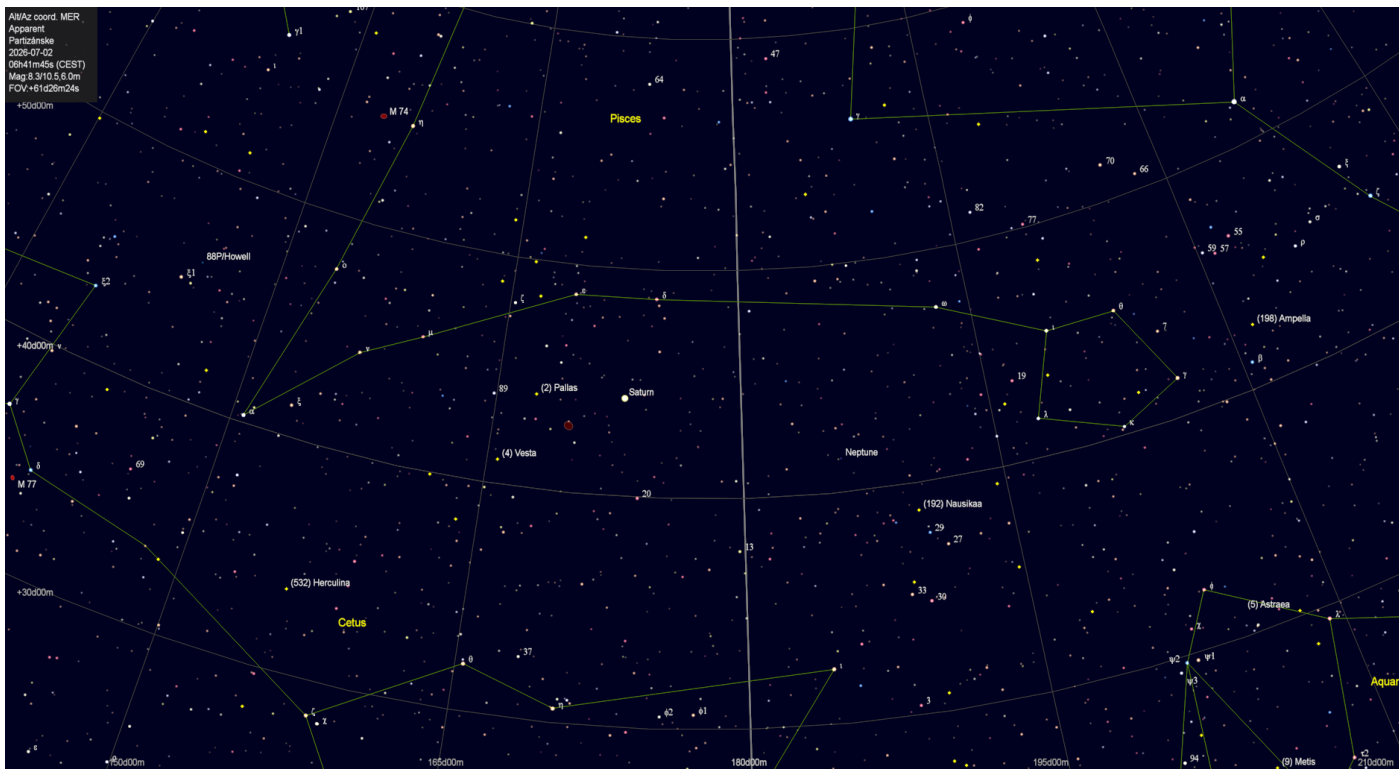

Astronomické úkazy

Konjunkcia planét Mars a Urán (0,1°)

ASTROSERVIS 27. TÝŽDEŇ 2026 (29. JÚN – 5. JÚL)

Hvezdáreň v Partizánskom, Malé Bielice 177, 958 04 Partizánske

5. JÚL 2026 (nedeľa)

východ Slnka 04:48, kulminácia 12:49, západ Slnka 20:50

Astronomické úkazy

-

Zoznam viditeľnosti objektov slnečnej sústavy na večernej oblohe po 22:00 hodine.

Zoznam viditeľnosti otvorených hviezdokôp na oblohe do jasnosti 6 magnítud po 22:00 hodine.

Zoznam viditeľnosti guľových hviezdokôp na oblohe do jasnosti 9 magnítud po 22:00 hodine.

Zoznam viditeľnosti galaxií na oblohe do jasnosti 9 magnitúd po 22:00 hodine.

Zoznam viditeľnosti hmlovín na oblohe do jasnosti 8 magnitúd po 22:00 hodine.

Poloha planét Urán a Mars 2.7.2026

Poloha planét Jupiter, Venuša a Merkúr 2.7.2026

Poloha planét Saturn a Neptún 2.7.2026

Guľová hviezdokopa M13 v súhvezdí Herkules – pohľad cez ďalekohľad

Guľová hviezdokopa M13 v súhvezdí Herkules – Astrofotografia

Guľová hviezdokopa M22 v súhvezdí Strelec – pohľad cez ďalekohľad