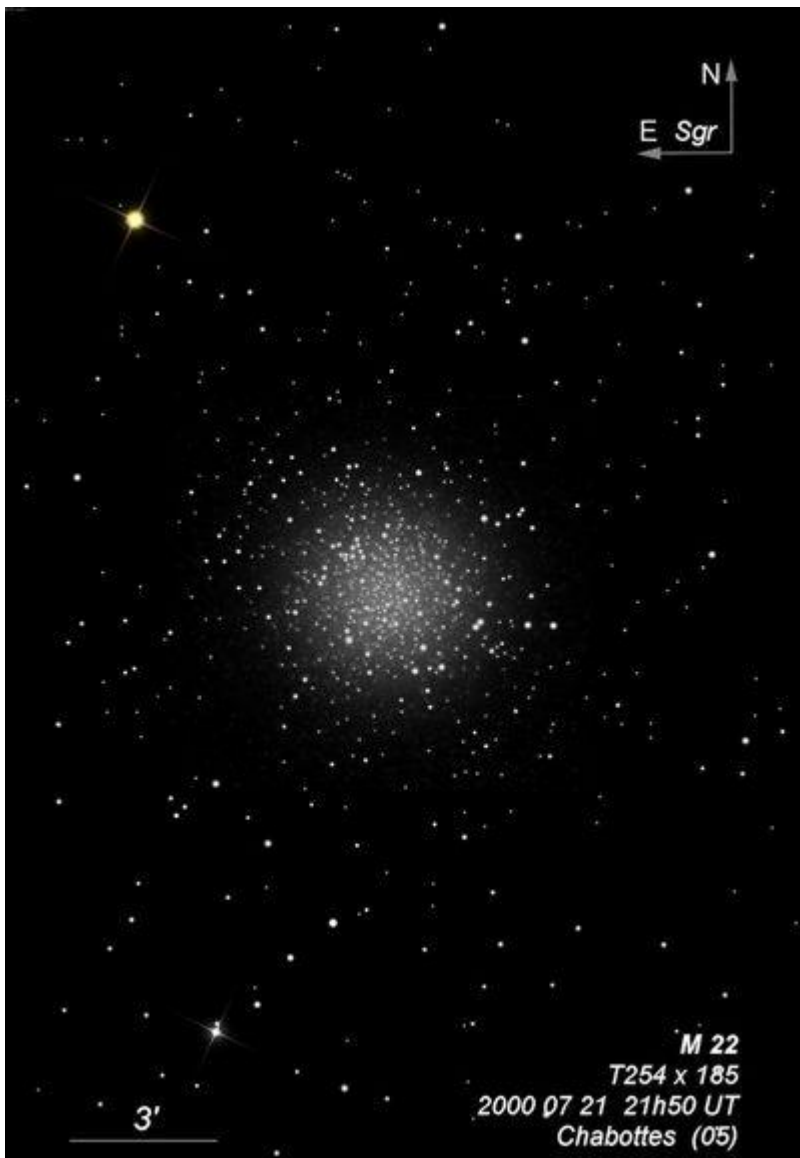

Astronomické úkazy

-

Zoznam viditeľnosti objektov slnečnej sústavy na večernej oblohe po 22:00 hodine.

Zoznam viditeľnosti otvorených hviezdokôp na oblohe do jasnosti 6 magnítud po 22:00 hodine.

Zoznam viditeľnosti guľových hviezdokôp na oblohe do jasnosti 9 magnítud po 22:00 hodine.

Zoznam viditeľnosti galaxií na oblohe do jasnosti 9 magnitúd po 22:00 hodine.

Zoznam viditeľnosti hmlovín na oblohe do jasnosti 8 magnitúd po 22:00 hodine.

Poloha planét Urán a Mars 2.7.2026

Poloha planét Jupiter, Venuša a Merkúr 2.7.2026

Poloha planét Saturn a Neptún 2.7.2026

Guľová hviezdokopa M13 v súhvezdí Herkules – pohľad cez ďalekohľad

Guľová hviezdokopa M13 v súhvezdí Herkules – Astrofotografia

Guľová hviezdokopa M22 v súhvezdí Strelec – pohľad cez ďalekohľad