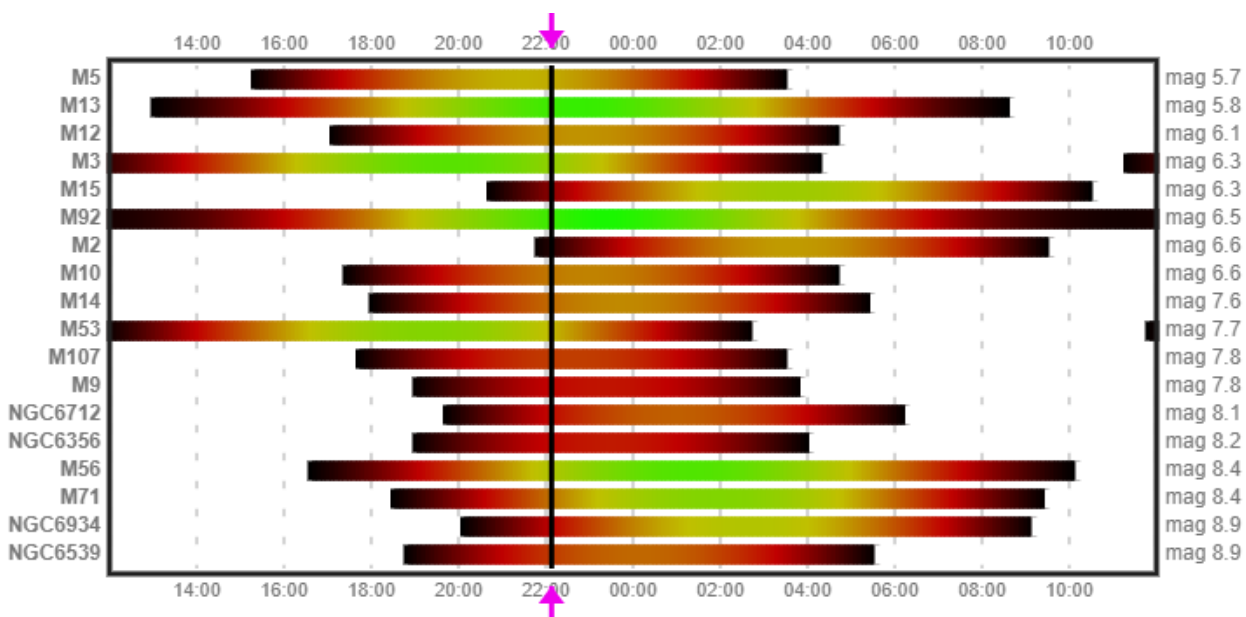

Vybrané deep-sky objekty vhodné na pozorovanie (pod mag 6)

Objekt	Typ	Pozorovanie od	Pozorovanie do	Magnitúda	Súhvezdie
Plejády	Hviezdokopa (O)	02:34	03:42	1.31	Býk
Andromeda	Galaxia (Š)	22:56	02:57	3.44	Andromeda
IC 4665	Hviezdokopa (O)	22:41	02:56	4.20	Hadonos
Chí a h Persei	Hviezdokopy (O)	22:41	02:56	4.30	Perzeus
NGC 6633	Hviezdokopa (O)	22:41	02:56	4.60	Hadonos
IC 4756	Hviezdokopa (O)	22:41	02:56	4.60	Had
Messier 5	Hviezdokopa (G)	22:41	02:22	5.70	Had
Messier 13	Hviezdokopa (G)	22:41	02:56	5.80	Herkules
Trojuholník	Galaxia (Š)	00:32	02:56	5.80	Trojuholník

Astronomické úkazy

-

Zoznam viditeľnosti objektov slnečnej sústavy na večernej oblohe po 22:00 hodine.

Zoznam viditeľnosti otvorených hviezdokôp na oblohe do jasnosti 6 magnítud po 22:00 hodine.

Zoznam viditeľnosti guľových hviezdokôp na oblohe do jasnosti 9 magnítud po 22:00 hodine.

Zoznam viditeľnosti galaxií na oblohe do jasnosti 9 magnitúd po 22:00 hodine.

Zoznam viditeľnosti hmlovín na oblohe do jasnosti 8 magnitúd po 22:00 hodine.

Poloha planét Urán a Mars 2.7.2026

Poloha planét Jupiter, Venuša a Merkúr 2.7.2026

Poloha planét Saturn a Neptún 2.7.2026

Guľová hviezdokopa M13 v súhvezdí Herkules – pohľad cez ďalekohľad

Guľová hviezdokopa M13 v súhvezdí Herkules – Astrofotografia

Guľová hviezdokopa M22 v súhvezdí Strelec – pohľad cez ďalekohľad