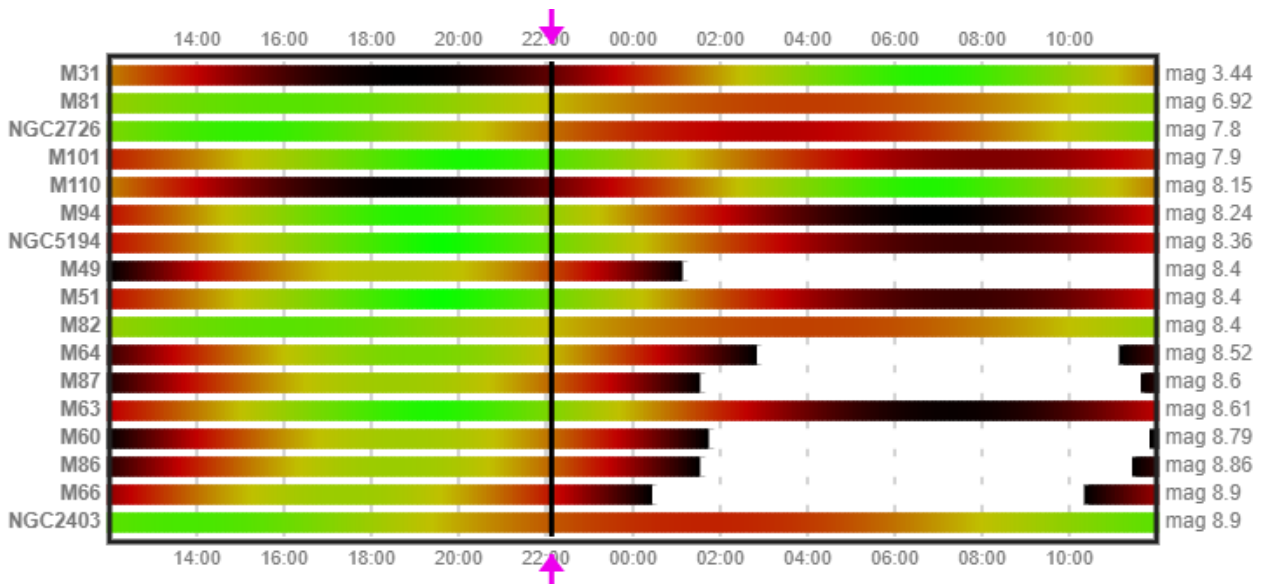

Vybrané deep-sky objekty vhodné na pozorovanie (pod mag 6)

Objekt	Typ	Pozorovanie od	Pozorovanie do	Magnitúda	Súhvezdie
Plejády	Hviezdokopa (O)	02:34	03:42	1.31	Býk
Andromeda	Galaxia (Š)	22:56	02:57	3.44	Andromeda
IC 4665	Hviezdokopa (O)	22:41	02:56	4.20	Hadonos
Chí a h Persei	Hviezdokopy (O)	22:41	02:56	4.30	Perzeus
NGC 6633	Hviezdokopa (O)	22:41	02:56	4.60	Hadonos
IC 4756	Hviezdokopa (O)	22:41	02:56	4.60	Had
Messier 5	Hviezdokopa (G)	22:41	02:22	5.70	Had
Messier 13	Hviezdokopa (G)	22:41	02:56	5.80	Herkules
Trojuholník	Galaxia (Š)	00:32	02:56	5.80	Trojuholník

Astronomické úkazy

-

Zoznam viditeľnosti objektov slnečnej sústavy na večernej oblohe po 22:00 hodine.

Zoznam viditeľnosti otvorených hviezdokôp na oblohe do jasnosti 6 magnítud po 22:00 hodine.

Zoznam viditeľnosti guľových hviezdokôp na oblohe do jasnosti 9 magnítud po 22:00 hodine.

Zoznam viditeľnosti galaxií na oblohe do jasnosti 9 magnitúd po 22:00 hodine.

Zoznam viditeľnosti hmlovín na oblohe do jasnosti 8 magnitúd po 22:00 hodine.

Poloha planét Urán a Mars 2.7.2026

Poloha planét Jupiter, Venuša a Merkúr 2.7.2026

Poloha planét Saturn a Neptún 2.7.2026

Guľová hviezdokopa M13 v súhvezdí Herkules – pohľad cez ďalekohľad

Guľová hviezdokopa M13 v súhvezdí Herkules – Astrofotografia

Guľová hviezdokopa M22 v súhvezdí Strelec – pohľad cez ďalekohľad