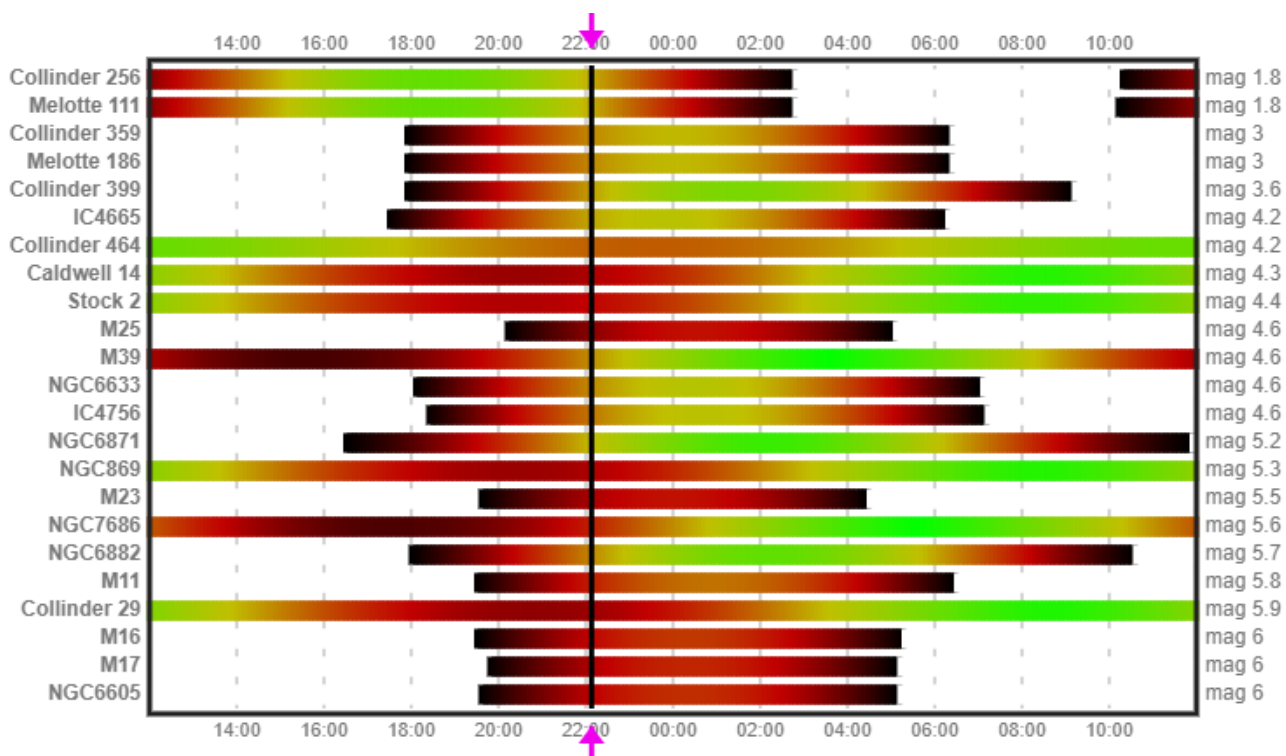

Vybrané deep-sky objekty vhodné na pozorovanie (pod mag 6)

Objekt	Typ	Pozorovanie od	Pozorovanie do	Magnitúda	Súhvezdie
Plejády	Hviezdokopa (O)	02:34	03:42	1.31	Býk
Andromeda	Galaxia (Š)	22:56	02:57	3.44	Andromeda
IC 4665	Hviezdokopa (O)	22:41	02:56	4.20	Hadonos
Chí a h Persei	Hviezdokopy (O)	22:41	02:56	4.30	Perzeus
NGC 6633	Hviezdokopa (O)	22:41	02:56	4.60	Hadonos
IC 4756	Hviezdokopa (O)	22:41	02:56	4.60	Had
Messier 5	Hviezdokopa (G)	22:41	02:22	5.70	Had
Messier 13	Hviezdokopa (G)	22:41	02:56	5.80	Herkules
Trojuholník	Galaxia (Š)	00:32	02:56	5.80	Trojuholník

Astronomické úkazy

-

Zoznam viditeľnosti objektov slnečnej sústavy na večernej oblohe po 22:00 hodine.

Zoznam viditeľnosti otvorených hviezdokôp na oblohe do jasnosti 6 magnítud po 22:00 hodine.

Zoznam viditeľnosti guľových hviezdokôp na oblohe do jasnosti 9 magnítud po 22:00 hodine.

Zoznam viditeľnosti galaxií na oblohe do jasnosti 9 magnitúd po 22:00 hodine.

Zoznam viditeľnosti hmlovín na oblohe do jasnosti 8 magnitúd po 22:00 hodine.

Poloha planét Urán a Mars 2.7.2026

Poloha planét Jupiter, Venuša a Merkúr 2.7.2026