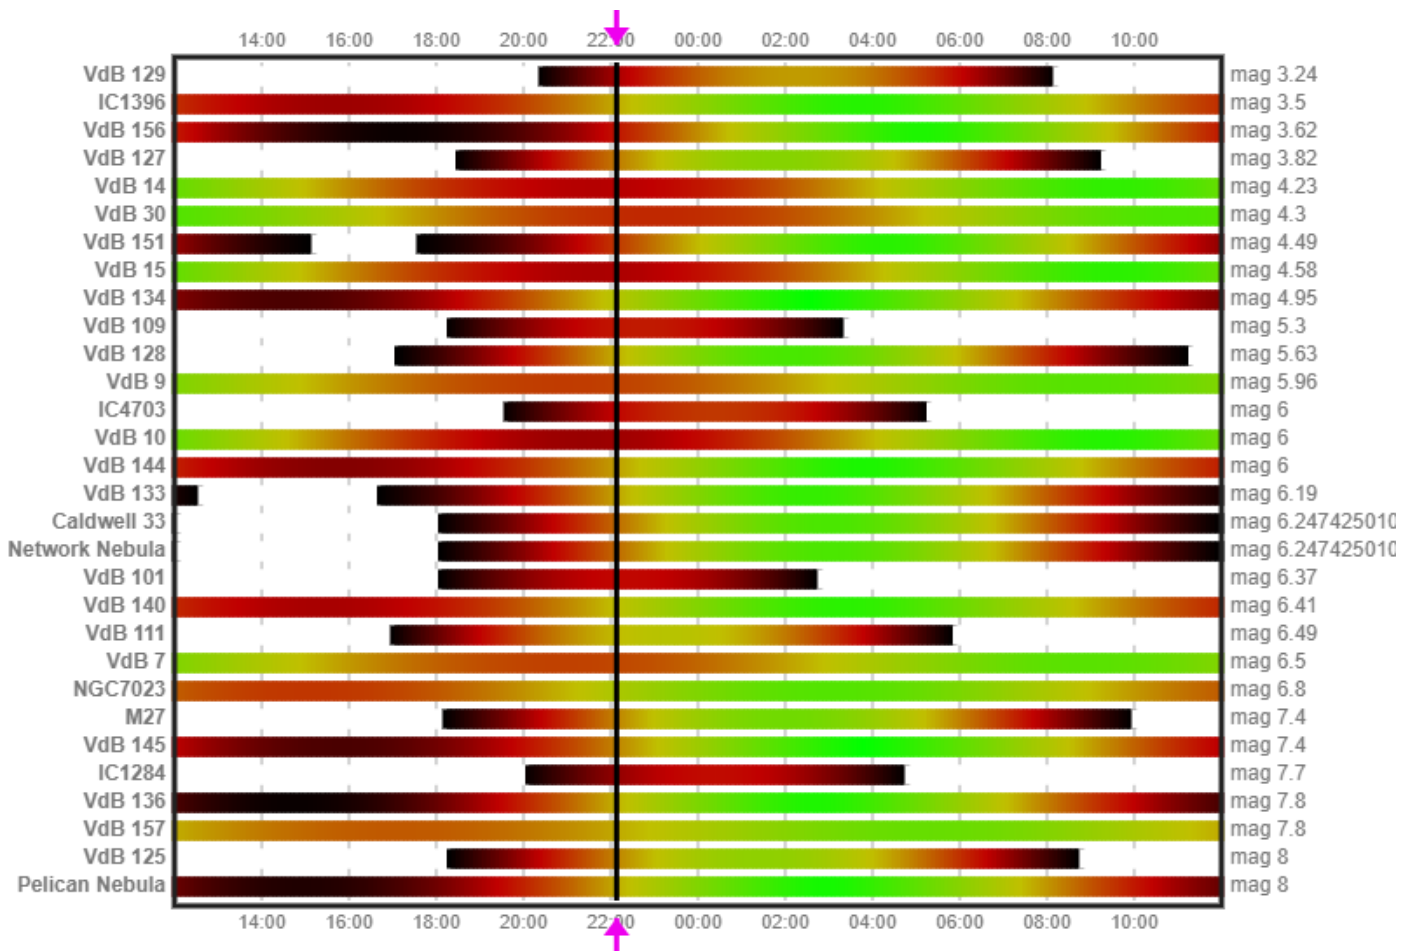

Vybrané deep-sky objekty vhodné na pozorovanie (pod mag 6)

Objekt	Typ	Pozorovanie od	Pozorovanie do	Magnitúda	Súhvezdie
Plejády	Hviezdokopa (O)	02:34	03:42	1.31	Býk
Andromeda	Galaxia (Š)	22:56	02:57	3.44	Andromeda
IC 4665	Hviezdokopa (O)	22:41	02:56	4.20	Hadonos
Chí a h Persei	Hviezdokopy (O)	22:41	02:56	4.30	Perzeus
NGC 6633	Hviezdokopa (O)	22:41	02:56	4.60	Hadonos
IC 4756	Hviezdokopa (O)	22:41	02:56	4.60	Had
Messier 5	Hviezdokopa (G)	22:41	02:22	5.70	Had
Messier 13	Hviezdokopa (G)	22:41	02:56	5.80	Herkules
Trojuholník	Galaxia (Š)	00:32	02:56	5.80	Trojuholník

Astronomické úkazy

-

Zoznam viditeľnosti objektov slnečnej sústavy na večernej oblohe po 22:00 hodine.

Zoznam viditeľnosti otvorených hviezdokôp na oblohe do jasnosti 6 magnítud po 22:00 hodine.

Zoznam viditeľnosti guľových hviezdokôp na oblohe do jasnosti 9 magnítud po 22:00 hodine.

Zoznam viditeľnosti galaxií na oblohe do jasnosti 9 magnitúd po 22:00 hodine.

Zoznam viditeľnosti hmlovín na oblohe do jasnosti 8 magnitúd po 22:00 hodine.

Poloha planét Urán a Mars 2.7.2026

Poloha planét Jupiter, Venuša a Merkúr 2.7.2026

Poloha planét Saturn a Neptún 2.7.2026

Guľová hviezdokopa M13 v súhvezdí Herkules – pohľad cez ďalekohľad

Guľová hviezdokopa M13 v súhvezdí Herkules – Astrofotografia

Guľová hviezdokopa M22 v súhvezdí Strelec – pohľad cez ďalekohľad