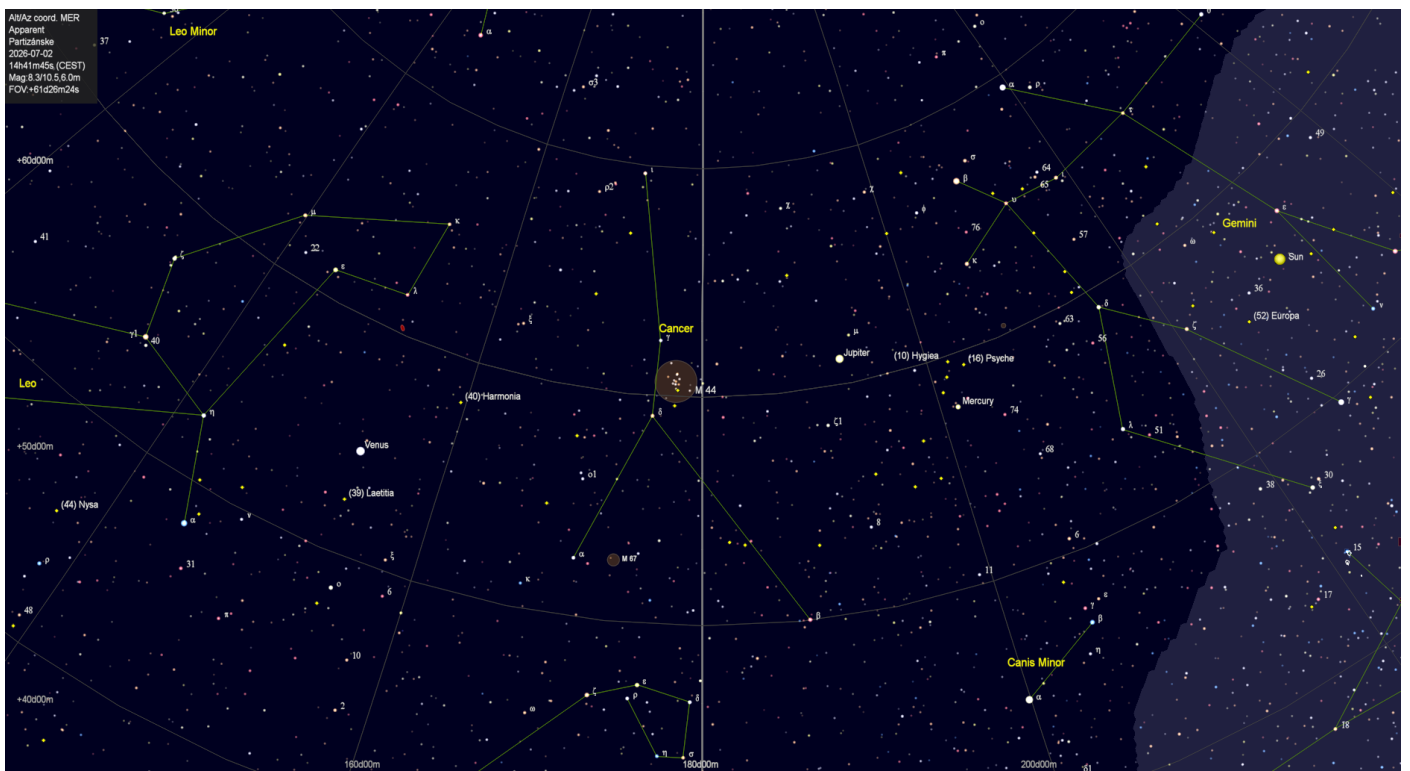

Astronomické úkazy

Konjunkcia planét Mars a Urán (0,1°)

ASTROSERVIS 27. TÝŽDEŇ 2026 (29. JÚN – 5. JÚL)

Hvezdáreň v Partizánskom, Malé Bielice 177, 958 04 Partizánske

5. JÚL 2026 (nedeľa)

východ Slnka 04:48, kulminácia 12:49, západ Slnka 20:50

Astronomické úkazy

-

Zoznam viditeľnosti objektov slnečnej sústavy na večernej oblohe po 22:00 hodine.

Zoznam viditeľnosti otvorených hviezdokôp na oblohe do jasnosti 6 magnítud po 22:00 hodine.

Zoznam viditeľnosti guľových hviezdokôp na oblohe do jasnosti 9 magnítud po 22:00 hodine.

Zoznam viditeľnosti galaxií na oblohe do jasnosti 9 magnitúd po 22:00 hodine.

Zoznam viditeľnosti hmlovín na oblohe do jasnosti 8 magnitúd po 22:00 hodine.

Poloha planét Urán a Mars 2.7.2026

Poloha planét Jupiter, Venuša a Merkúr 2.7.2026

Poloha planét Saturn a Neptún 2.7.2026

Guľová hviezdokopa M13 v súhvezdí Herkules – pohľad cez ďalekohľad

Guľová hviezdokopa M13 v súhvezdí Herkules – Astrofotografia

Guľová hviezdokopa M22 v súhvezdí Strelec – pohľad cez ďalekohľad