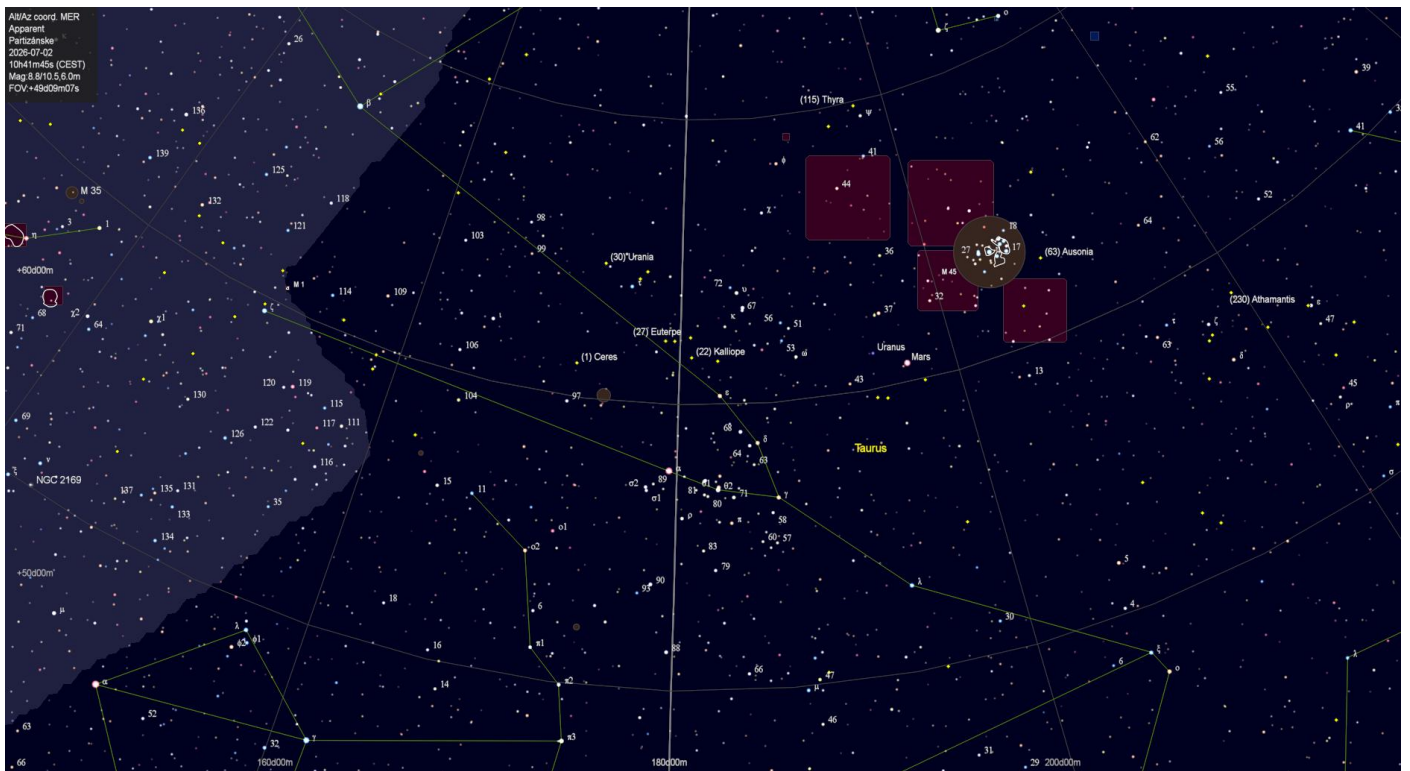

Astronomické úkazy

Konjunkcia planét Mars a Urán (0,1°)

ASTROSERVIS 27. TÝŽDEŇ 2026 (29. JÚN – 5. JÚL)

Hvezdáreň v Partizánskom, Malé Bielice 177, 958 04 Partizánske

5. JÚL 2026 (nedeľa)

východ Slnka 04:48, kulminácia 12:49, západ Slnka 20:50

Astronomické úkazy

-

Zoznam viditeľnosti objektov slnečnej sústavy na večernej oblohe po 22:00 hodine.

Zoznam viditeľnosti otvorených hviezdokôp na oblohe do jasnosti 6 magnítud po 22:00 hodine.

Zoznam viditeľnosti guľových hviezdokôp na oblohe do jasnosti 9 magnítud po 22:00 hodine.

Zoznam viditeľnosti galaxií na oblohe do jasnosti 9 magnitúd po 22:00 hodine.

Zoznam viditeľnosti hmlovín na oblohe do jasnosti 8 magnitúd po 22:00 hodine.

Poloha planét Urán a Mars 2.7.2026

Poloha planét Jupiter, Venuša a Merkúr 2.7.2026

Poloha planét Saturn a Neptún 2.7.2026

Guľová hviezdokopa M13 v súhvezdí Herkules – pohľad cez ďalekohľad

Guľová hviezdokopa M13 v súhvezdí Herkules – Astrofotografia

Guľová hviezdokopa M22 v súhvezdí Strelec – pohľad cez ďalekohľad